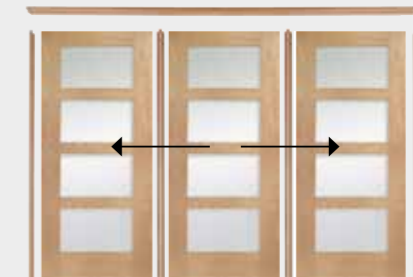

Option 1

2 fixed sidelights and 2 opening doors

Possible door width options:
838 + 838 + 838 + 838mm
838 + 762 + 762 + 838mm
610 + 762 + 762 + 610mm

Option 2

2 fixed sidelights and 1 opening door

Possible door width options:
610 + 762 + 610mm
610 + 610 + 610mm
762 + 610 + 762mm